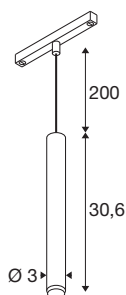

## GRIP! S

48V pendelarmatuur, pendellengte 200 cm, 3000K, 29°, DALI, wit/zwart

GRIP! is de nieuwe decoratieve pendelarmatuur van SLV, die perfect past bij de actuele designtrends. De elegante blikvanger in maat S met geïntegreerde led en antiverblindersreflector is DALI-bestuurbaar en compatibel met het 48V-railsysteem. U kunt kiezen uit verschillende bedieningsopties, lichtkleurvarianten en Dim-to-Warm-spots. De GRIP zijn visueel overtuigend! De pendelarmaturen met hun moderne kleurencombinaties en de afzonderlijk, in vier kleuren verkrijgbare decoringen maken individuele aanpassing mogelijk.

## TECHNISCHE SPECIFICATIES

Art.nr.	1008459
Aantal verschillende lichtopeningen	1
IP-code	IP20
Slagvastheidsklasse	IK 02
Slagvastheid	0.2 Joule
Montage	Opbouw
Dimbaar	Ja
Dimtechniek	DALI
Primaire nominale spanning	48DC
Secundaire stroom / spanning	250 mA
Veiligheidsklasse	III
Wattage	9.8 W
minimale omgevingstemperatuur	0 °C
maximale omgevingstemperatuur	35 °C
Lumen	610 lm
Lichtkleurtemperatuur	3000 Kelvin
Kleur	wit/zwart
CRI	90
UGR ≤	25
Levensduur	50000 h
Risk Group	1
Hoogte	30.6 cm

Diameter	3 cm
Pendellengte	200 cm
Nettogewicht	0.29 kg
Brutogewicht	0.42 kg