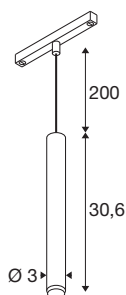

GRIP! S

48V pendelarmatuur, pendellengte 200 cm, 3000K, 29°, DALI, zwart/goud

GRIP! is de nieuwe decoratieve pendelarmatuur van SLV, die perfect past bij de actuele designtrends. De elegante blikvanger in maat S met geïntegreerde led en antiverblindersreflector is DALI-bestuurbaar en compatibel met het 48V-railsysteem. U kunt kiezen uit verschillende bedieningsopties, lichtkleurvarianten en Dim-to-Warm-spots. De GRIP zijn visueel overtuigend! De pendelarmaturen met hun moderne kleurencombinaties en de afzonderlijk, in vier kleuren verkrijgbare decoringen maken individuele aanpassing mogelijk.

TECHNISCHE SPECIFICATIES

Art.nr.	1008461
Aantal verschillende lichtopeningen	1
IP-code	IP20
Slagvastheidsklasse	IK 02
Slagvastheid	0.2 Joule
Montage	Opbouw
Dimbaar	Ja
Dimtechniek	DALI
Primaire nominale spanning	48DC
Secundaire stroom / spanning	250 mA
Veiligheidsklasse	III
Wattage	9.8 W
minimale omgevingstemperatuur	0 °C
maximale omgevingstemperatuur	35 °C
Lumen	610 lm
Lichtkleurtemperatuur	3000 Kelvin
Kleur	zwart/goud
CRI	90
UGR ≤	25
Levensduur	50000 h
Risk Group	1
Hoogte	30.6 cm

Diameter	3 cm
Pendellengte	200 cm
Nettogewicht	0.29 kg
Brutogewicht	0.42 kg

Accessoires

1008489	GRIP! S , decoring, zwart
1008488	GRIP! S , decoring, wit
1008490	GRIP! S , decoring, nikkel
1008491	GRIP! S , decoring, goud