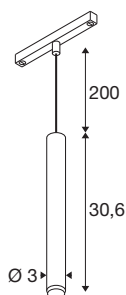

GRIP! S

48V pendelarmatuur, pendellengte 200 cm, 3000K, 29°, DALI, brons/zwart

GRIP! is de nieuwe decoratieve pendelarmatuur van SLV, die perfect past bij de actuele designtrends. De elegante blikvanger in maat S met geïntegreerde led en antiverblindersreflector is DALI-bestuurbaar en compatibel met het 48V-railsysteem. U kunt kiezen uit verschillende bedieningsopties, lichtkleurvarianten en Dim-to-Warm-spots. De GRIP zijn visueel overtuigend! De pendelarmaturen met hun moderne kleurencombinaties en de afzonderlijk, in vier kleuren verkrijgbare decoringen maken individuele aanpassing mogelijk.

TECHNISCHE SPECIFICATIES

Art.nr.	1008462
Aantal verschillende lichtopeningen	1
IP-code	IP20
Slagvastheidsklasse	IK 02
Slagvastheid	0.2 Joule
Montage	Opbouw
Dimbaar	Ja
Dimtechniek	DALI
Primaire nominale spanning	48DC
Secundaire stroom / spanning	250 mA
Veiligheidsklasse	III
Wattage	9.8 W
minimale omgevingstemperatuur	0 °C
maximale omgevingstemperatuur	35 °C
Lumen	610 lm
Lichtkleurtemperatuur	3000 Kelvin
Kleur	brons/zwart
CRI	90
UGR ≤	25
Levensduur	50000 h
Risk Group	1
Hoogte	30.6 cm

Diameter	3 cm
Pendellengte	200 cm
Nettogewicht	0.29 kg
Brutogewicht	0.42 kg

Accessoires

1008489	GRIP! S , decoring, zwart
1008488	GRIP! S , decoring, wit
1008490	GRIP! S , decoring, nikkel
1008491	GRIP! S , decoring, goud