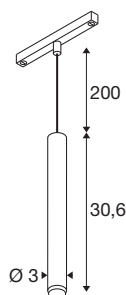

GRIP! S

48V pendelarmatuur, pendellengte 200 cm, 3000K, 29°, DALI, goud/zwart

GRIP! is de nieuwe decoratieve pendelarmatuur van SLV, die perfect past bij de actuele designtrends. De elegante blikvanger in maat S met geïntegreerde led en antiverblindersreflector is DALI-bestuurbaar en compatibel met het 48V-railsysteem. U kunt kiezen uit verschillende bedieningsopties, lichtkleurvarianten en Dim-to-Warm-spots. De GRIP zijn visueel overtuigend! De pendelarmaturen met hun moderne kleurencombinaties en de afzonderlijk, in vier kleuren verkrijgbare decoringen maken individuele aanpassing mogelijk.

TECHNISCHE SPECIFICATIES

Art.nr.	1008463
Aantal verschillende lichtopeningen	1
IP-code	IP20
Slagvastheidsklasse	IK 02
Slagvastheid	0.2 Joule
Montage	Opbouw
Dimbaar	Ja
Dimtechniek	DALI
Primaire nominale spanning	48DC
Secundaire stroom / spanning	250 mA
Veiligheidsklasse	III
Wattage	9.8 W
minimale omgevingstemperatuur	0 °C
maximale omgevingstemperatuur	35 °C
Lumen	610 lm
Lichtkleurtemperatuur	3000 Kelvin
Kleur	goud/zwart
CRI	90
UGR ≤	25
Levensduur	50000 h
Risk Group	1
Hoogte	30.6 cm

Diameter	3 cm
Pendellengte	200 cm
Nettogewicht	0.29 kg
Brutogewicht	0.42 kg

Accessoires

1008489	GRIP! S , decoring, zwart
1008488	GRIP! S , decoring, wit
1008490	GRIP! S , decoring, nikkel
1008491	GRIP! S , decoring, goud