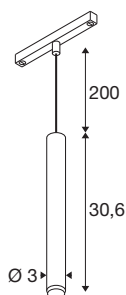

GRIP! S

48V pendelarmatuur, pendellengte 200 cm, 2000-3000-K, 29°, DALI, Dim-to-Warm, wit/zwart

GRIP! is de nieuwe decoratieve pendelarmatuur van SLV, die perfect past bij de actuele designtrends. De elegante blikvanger in maat S met geïntegreerde led en antiverblindersreflector is DALI-bestuurbaar en compatibel met het 48V-railsysteem. U kunt kiezen uit verschillende bedieningsopties, lichtkleurvarianten en Dim-to-Warm-spots. De GRIP zijn visueel overtuigend! De pendelarmaturen met hun moderne kleurencombinaties en de afzonderlijk, in vier kleuren verkrijgbare decoringen maken individuele aanpassing mogelijk.

TECHNISCHE SPECIFICATIES

Art.nr.	1008464
Aantal verschillende lichtopeningen	1
IP-code	IP20
Slagvastheidsklasse	IK 02
Slagvastheid	0.2 Joule
Montage	Opbouw
Dimbaar	Ja
Dimtechniek	DALI
Primaire nominale spanning	48DC
Secundaire stroom / spanning	250 mA
Veiligheidsklasse	III
Wattage	9.8 W
minimale omgevingstemperatuur	0 °C
maximale omgevingstemperatuur	35 °C
Lumen	350 lm
Lichtkleurtemperatuur	2000-3000 Kelvin
Kleur	wit/zwart
CRI	90
UGR ≤	25
Levensduur	50000 h
Risk Group	1
Hoogte	30.6 cm

Diameter	3 cm
Pendellengte	200 cm
Nettogewicht	0.29 kg
Brutogewicht	0.42 kg

Accessoires

1008489	GRIP! S , decoring, zwart
1008488	GRIP! S , decoring, wit
1008490	GRIP! S , decoring, nikkel
1008491	GRIP! S , decoring, goud