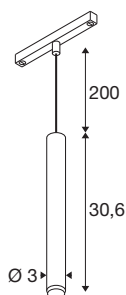

GRIP! S

48V pendelarmatuur, pendellengte 200 cm, 2000-3000-K, 29°, DALI, Dim-to-Warm, zwart/goud

GRIP! is de nieuwe decoratieve pendelarmatuur van SLV, die perfect past bij de actuele designtrends. De elegante blikvanger in maat S met geïntegreerde led en antiverblindersreflector is DALI-bestuurbaar en compatibel met het 48V-railsysteem. U kunt kiezen uit verschillende bedieningsopties, lichtkleurvarianten en Dim-to-Warm-spots. De GRIP zijn visueel overtuigend! De pendelarmaturen met hun moderne kleurencombinaties en de afzonderlijk, in vier kleuren verkrijgbare decoringen maken individuele aanpassing mogelijk.

TECHNISCHE SPECIFICATIES

Art.nr.	1008466
Aantal verschillende lichtopeningen	1
IP-code	IP20
Slagvastheidsklasse	IK 02
Slagvastheid	0.2 Joule
Montage	Opbouw
Dimbaar	Ja
Dimtechniek	DALI
Primaire nominale spanning	48DC
Secundaire stroom / spanning	250 mA
Veiligheidsklasse	III
Wattage	9.8 W
minimale omgevingstemperatuur	0 °C
maximale omgevingstemperatuur	35 °C
Lumen	350 lm
Lichtkleurtemperatuur	2000-3000 Kelvin
Kleur	zwart/goud
CRI	90
UGR ≤	25
Levensduur	50000 h
Risk Group	1
Hoogte	30.6 cm

Diameter	3 cm
Pendellengte	200 cm
Nettogewicht	0.29 kg
Brutogewicht	0.42 kg

Accessoires

1008489	GRIP! S , decoring, zwart
1008488	GRIP! S , decoring, wit
1008490	GRIP! S , decoring, nikkel
1008491	GRIP! S , decoring, goud