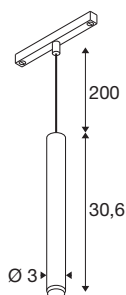

GRIP! S

48V pendelarmatuur, pendellengte 200 cm, 2000-3000-K, 29°, DALI, Dim-to-Warm, brons/zwart

GRIP! is de nieuwe decoratieve pendelarmatuur van SLV, die perfect past bij de actuele designtrends. De elegante blikvanger in maat S met geïntegreerde led en antiverblindersreflector is DALI-bestuurbaar en compatibel met het 48V-railsysteem. U kunt kiezen uit verschillende bedieningsopties, lichtkleurvarianten en Dim-to-Warm-spots. De GRIP zijn visueel overtuigend! De pendelarmaturen met hun moderne kleurencombinaties en de afzonderlijk, in vier kleuren verkrijgbare decoringen maken individuele aanpassing mogelijk.

TECHNISCHE SPECIFICATIES

Art.nr.	1008467
Aantal verschillende lichtopeningen	1
IP-code	IP20
Slagvastheidsklasse	IK 02
Slagvastheid	0.2 Joule
Montage	Opbouw
Dimbaar	Ja
Dimtechniek	DALI
Primaire nominale spanning	48DC
Secundaire stroom / spanning	250 mA
Veiligheidsklasse	III
Wattage	9.8 W
minimale omgevingstemperatuur	0 °C
maximale omgevingstemperatuur	35 °C
Lumen	350 lm
Lichtkleurtemperatuur	2000-3000 Kelvin
Kleur	brons/zwart
CRI	90
UGR ≤	25
Levensduur	50000 h
Risk Group	1
Hoogte	30.6 cm

Diameter	3 cm
Pendellengte	200 cm
Nettogewicht	0.29 kg
Brutogewicht	0.42 kg

Accessoires

1008489	GRIP! S , decoring, zwart
1008488	GRIP! S , decoring, wit
1008490	GRIP! S , decoring, nikkel
1008491	GRIP! S , decoring, goud