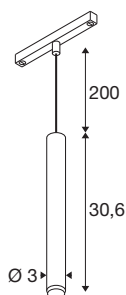

## GRIP! S

48V pendelarmatuur, pendellengte 200 cm, 2000-3000-K, 29°, DALI, Dim-to-Warm, goud/zwart

GRIP! is de nieuwe decoratieve pendelarmatuur van SLV, die perfect past bij de actuele designtrends. De elegante blikvanger in maat S met geïntegreerde led en antiverblindersreflector is DALI-bestuurbaar en compatibel met het 48V-railsysteem. U kunt kiezen uit verschillende bedieningsopties, lichtkleurvarianten en Dim-to-Warm-spots. De GRIP zijn visueel overtuigend! De pendelarmaturen met hun moderne kleurencombinaties en de afzonderlijk, in vier kleuren verkrijgbare decoringen maken individuele aanpassing mogelijk.

## TECHNISCHE SPECIFICATIES

Art.nr.	1008468
Aantal verschillende lichtopeningen	1
IP-code	IP20
Slagvastheidsklasse	IK 02
Slagvastheid	0.2 Joule
Montage	Opbouw
Dimbaar	Ja
Dimtechniek	DALI
Primaire nominale spanning	48DC
Secundaire stroom / spanning	250 mA
Veiligheidsklasse	III
Wattage	9.8 W
minimale omgevingstemperatuur	0 °C
maximale omgevingstemperatuur	35 °C
Lumen	350 lm
Lichtkleurtemperatuur	2000-3000 Kelvin
Kleur	goud/zwart
CRI	90
UGR ≤	25
Levensduur	50000 h
Risk Group	1
Hoogte	30.6 cm

Diameter	3 cm
Pendellengte	200 cm
Nettogewicht	0.29 kg
Brutogewicht	0.42 kg