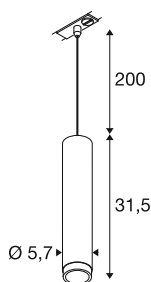

GRIP! L

1~ pendelarmatuur, GU10, pendellengte 200 cm, 1x max. 6W, wit/zwart

GRIP! is de nieuwe decoratieve pendelarmatuur van SLV, die perfect past bij de actuele designtrends. De krachtige variant in maat L werkt met GU10-lichtbronnen, is uitgerust met een antiverblindingsreflector en verkrijgbaar voor het 1-fasesysteem. De GRIP zijn visueel overtuigend! De pendelarmaturen met hun moderne kleurencombinaties en de afzonderlijk, in vier kleuren verkrijgbare decoringen maken individuele aanpassing mogelijk.

TECHNISCHE SPECIFICATIES

Art.nr.	1008469
Fitting	GU10
Aantal fittingen	1
Aantal verschillende lichtopeningen	1
IP-code	IP20
Slagvastheidsklasse	IK 02
Slagvastheid	0.2 Joule
Montage	Opbouw
Primaire nominale spanning	220-240V ~50/60 Hz
Veiligheidsklasse	II
Wattage	6 W
Kleur	wit/zwart
Hoogte	31.5 cm
Diameter	5.7 cm
Pendellengte	200 cm
Nettogewicht	0.57 kg
Brutogewicht	0.84 kg