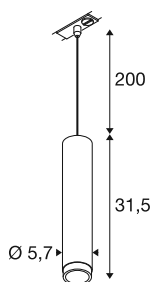

## GRIP! L

1~ pendelarmatuur, GU10, pendellengte 200 cm, 1x max. 6W, zwart/goud

GRIP! is de nieuwe decoratieve pendelarmatuur van SLV, die perfect past bij de actuele designtrends. De krachtige variant in maat L werkt met GU10-lichtbronnen, is uitgerust met een antiverblindingsreflector en verkrijgbaar voor het 1-fasesysteem. De GRIP zijn visueel overtuigend! De pendelarmaturen met hun moderne kleurencombinaties en de afzonderlijk, in vier kleuren verkrijgbare decoringen maken individuele aanpassing mogelijk.

## TECHNISCHE SPECIFICATIES

Art.nr.	1008471
Fitting	GU10
Aantal fittingen	1
Aantal verschillende lichtopeningen	1
IP-code	IP20
Slagvastheidsklasse	IK 02
Slagvastheid	0.2 Joule
Montage	Opbouw
Primaire nominale spanning	220-240V ~50/60 Hz
Veiligheidsklasse	II
Wattage	6 W
Kleur	zwart/goud
Hoogte	31.5 cm
Diameter	5.7 cm
Pendellengte	200 cm
Nettogewicht	0.57 kg
Brutogewicht	0.84 kg