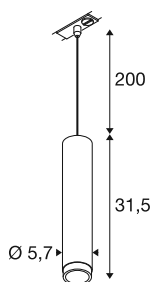

GRIP! L

1~ pendelarmatuur, GU10, pendellengte 200 cm, 1x max. 6W, brons/zwart

GRIP! is de nieuwe decoratieve pendelarmatuur van SLV, die perfect past bij de actuele designtrends. De krachtige variant in maat L werkt met GU10-lichtbronnen, is uitgerust met een antiverblindingsreflector en verkrijgbaar voor het 1-fasesysteem. De GRIP zijn visueel overtuigend! De pendelarmaturen met hun moderne kleurencombinaties en de afzonderlijk, in vier kleuren verkrijgbare decoringen maken individuele aanpassing mogelijk.

TECHNISCHE SPECIFICATIES

Art.nr.	1008472
Fitting	GU10
Aantal fittingen	1
Aantal verschillende lichtopeningen	1
IP-code	IP20
Slagvastheidsklasse	IK 02
Slagvastheid	0.2 Joule
Montage	Opbouw
Primaire nominale spanning	220-240V ~50/60 Hz
Veiligheidsklasse	II
Wattage	6 W
Kleur	brons/zwart
Hoogte	31.5 cm
Diameter	5.7 cm
Pendellengte	200 cm
Nettogewicht	0.57 kg
Brutogewicht	0.84 kg