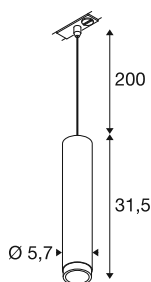

## GRIP! L

1~ pendelarmatuur, GU10, pendellengte 200 cm, 1x max. 6W, goud/zwart

GRIP! is de nieuwe decoratieve pendelarmatuur van SLV, die perfect past bij de actuele designtrends. De krachtige variant in maat L werkt met GU10-lichtbronnen, is uitgerust met een antiverblindingsreflector en verkrijgbaar voor het 1-fasesysteem. De GRIP zijn visueel overtuigend! De pendelarmaturen met hun moderne kleurencombinaties en de afzonderlijk, in vier kleuren verkrijgbare decoringen maken individuele aanpassing mogelijk.

## TECHNISCHE SPECIFICATIES

Art.nr.	1008473
Fitting	GU10
Aantal fittingen	1
Aantal verschillende lichtopeningen	1
IP-code	IP20
Slagvastheidsklasse	IK 02
Slagvastheid	0.2 Joule
Montage	Opbouw
Primaire nominale spanning	220-240V ~50/60 Hz
Veiligheidsklasse	II
Wattage	6 W
Kleur	goud/zwart
Hoogte	31.5 cm
Diameter	5.7 cm
Pendellengte	200 cm
Nettogewicht	0.57 kg
Brutogewicht	0.84 kg