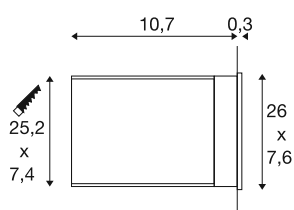

## BRICK MESH

wandinbouwarmatuur, rechthoekig, 3000K, 5W, IP55, zwart

Wilt u trappen, ingangen, hellingen of paden verblindingsvrij verlichten? De BRICK Mesh-wandinbouwarmatuur produceert voor oriëntatie geoptimaliseerd licht dat met een levensduur van 50.000 uur en IP65-beschermingsklasse uiterst duurzaam en weerbestendig is. Het armatuurlichaam wordt door middel van een inbouwpot volledig in de muur geïnstalleerd, zodat er geen gevaar voor ongelukken is. De verder gesloten uitbreekopeningen aan de zij- of achterkant zorgen ervoor dat de behuizing niet vuil wordt bij inbouw in betonnen muren.

## TECHNISCHE SPECIFICATIES

Art.nr.	1008481
IP-code	IP65
Slagvastheidsklasse	IK 08
Slagvastheid	5 Joule
Montage	Inbouw
Aantal bij doorlussen	64
Primaire nominale spanning	220-240V ~50/60 Hz
Secundaire stroom / spanning	500 mA
Veiligheidsklasse	I
Wattage	5 W
minimale omgevingstemperatuur	-20 °C
maximale omgevingstemperatuur	40 °C
Aantal armaturen bij LS B16A	64
Aantal armaturen bij LS C16A	102
Niveau van inschakelstroom	15 A
Duur van inschakelstroom	200 µs
Temperatuur bij glas (lichtemissie)	60 °C
Lumen	150 lm
Lichtkleurtemperatuur	3000 Kelvin
Kleur	roestvrij staal
CRI	80
Levensduur	50000 h

<b>Risk Group</b>	1
<b>Lengte</b>	26 cm
<b>Breedte</b>	11 cm
<b>Hoogte</b>	7.6 cm
<b>Nettogewicht</b>	1.24 kg
<b>Brutogewicht</b>	1.34 kg
<b>Inbouwlengte</b>	25.2 cm
<b>Inbouwbreedte</b>	7.5 cm
<b>Inbouwdiepte</b>	10.7 cm