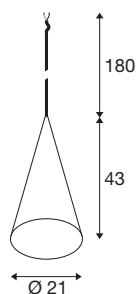

MAGICO 20

pendelarmatuur, E27, pendellengte 180 cm, 1x max. 10W, mat zwart

De MAGICO-pendelarmaturen zijn elegante, kegelvormige armaturen die verkrijgbaar zijn in drie maten en drie kleurvarianten. In mat zwart, mat wit of een combinatie van zwart en goud bieden ze een breed scala aan vormgevingsmogelijkheden. Met hun open kabeleinde en een passende adapter zijn ze bovendien in een railsysteem te integreren.

TECHNISCHE SPECIFICATIES

Art.nr.	1008500
Fitting	E27
Lichtbronnen	LED E27
Aantal fittingen	1
Inclusief lampen	Geen
IP-code	IP20
Slagvastheidsklasse	IK 02
Slagvastheid	0.2 Joule
Montage	Inbouw
Montagebeschrijving	Plafond, Plafond met accessoires, Rail plafond
Primaire nominale spanning	220-240V ~50/60Hz
Veiligheidsklasse	II
Wattage	10 W
minimale omgevingstemperatuur	-20 °C
maximale omgevingstemperatuur	45 °C
Kleur	matzwart
Hoogte	43 cm
Diameter	21 cm
Pendellengte	180 cm
Nettogewicht	0.8 kg
Brutogewicht	1.41 kg