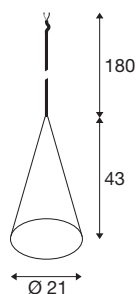

MAGICO 20

pendelarmatuur, E27, pendellengte 180 cm, 1x max. 10W, mat wit

De MAGICO-pendelarmaturen zijn elegante, kegelvormige armaturen die verkrijgbaar zijn in drie maten en drie kleurvarianten. In mat zwart, mat wit of een combinatie van zwart en goud bieden ze een breed scala aan vormgevingsmogelijkheden. Met hun open kabeleinde en een passende adapter zijn ze bovendien in een railsysteem te integreren.

TECHNISCHE SPECIFICATIES

| | |
|-------------------------------|--|
| Art.nr. | 1008501 |
| Fitting | E27 |
| Lichtbronnen | LED E27 |
| Aantal fittingen | 1 |
| Inclusief lampen | Geen |
| IP-code | IP20 |
| Slagvastheidsklasse | IK 02 |
| Slagvastheid | 0.2 Joule |
| Montage | Inbouw |
| Montagebeschrijving | Plafond, Plafond met accessoires, Rail plafond |
| Primaire nominale spanning | 220-240V ~50/60Hz |
| Veiligheidsklasse | II |
| Wattage | 10 W |
| minimale omgevingstemperatuur | -20 °C |
| maximale omgevingstemperatuur | 45 °C |
| Kleur | mat wit |
| Hoogte | 43 cm |
| Diameter | 21 cm |
| Pendellengte | 180 cm |
| Nettogewicht | 0.8 kg |
| Brutogewicht | 1.41 kg |