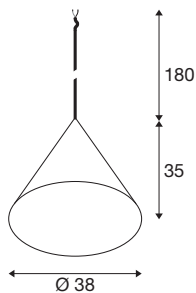

MAGICO 38

pendelarmatuur, E27, pendellengte 180 cm, 1x max. 10W, mat wit

De MAGICO-pendelarmaturen zijn elegante, kegelvormige armaturen die verkrijgbaar zijn in drie maten en drie kleurvarianten. In mat zwart, mat wit of een combinatie van zwart en goud bieden ze een breed scala aan vormgevingsmogelijkheden. Met hun open kabeleinde en een passende adapter zijn ze bovendien in een railsysteem te integreren.

TECHNISCHE SPECIFICATIES

Art.nr.	1008504
Fitting	E27
Lichtbronnen	LED E27
Aantal fittingen	1
Inclusief lampen	Geen
IP-code	IP20
Slagvastheidsklasse	IK 02
Slagvastheid	0.2 Joule
Montage	Inbouw
Montagebeschrijving	Plafond, Plafond met accessoires, Rail plafond
Primaire nominale spanning	220-240V ~50/60Hz
Veiligheidsklasse	II
Wattage	10 W
minimale omgevingstemperatuur	-20 °C
maximale omgevingstemperatuur	45 °C
Kleur	mat wit
Hoogte	35 cm
Diameter	38 cm
Pendellengte	180 cm
Nettogewicht	1.7 kg
Brutogewicht	2.52 kg