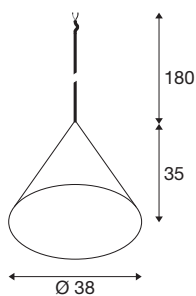

MAGICO 38

pendelarmatuur, E27, pendellengte 180 cm, 1x max. 10W, mat zwart/goud

De MAGICO-pendelarmaturen zijn elegante, kegelvormige armaturen die verkrijgbaar zijn in drie maten en drie kleurvarianten. In mat zwart, mat wit of een combinatie van zwart en goud bieden ze een breed scala aan vormgevingsmogelijkheden. Met hun open kabeleinde en een passende adapter zijn ze bovendien in een railsysteem te integreren.

TECHNISCHE SPECIFICATIES

Art.nr.	1008505
Fitting	E27
Lichtbronnen	LED E27
Aantal fittingen	1
Inclusief lampen	Geen
IP-code	IP20
Slagvastheidsklasse	IK 02
Slagvastheid	0.2 Joule
Montage	Inbouw
Montagebeschrijving	Plafond, Plafond met accessoires, Rail plafond
Primaire nominale spanning	220-240V ~50/60Hz
Veiligheidsklasse	II
Wattage	10 W
minimale omgevingstemperatuur	-20 °C
maximale omgevingstemperatuur	45 °C
Kleur	mat zwart/goud
Hoogte	35 cm
Diameter	38 mm
Pendellengte	180 cm
Nettogewicht	1.7 kg
Brutogewicht	2.52 kg