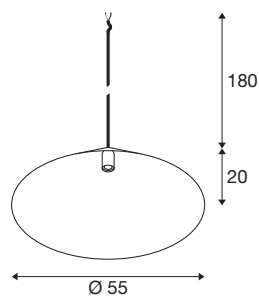

## MAGICO 55

pendelarmatuur, E27, pendellengte 180 cm, 1x max. 10W, mat wit

De MAGICO-pendelarmaturen zijn elegante, kegelvormige armaturen die verkrijgbaar zijn in drie maten en drie kleurvarianten. In mat zwart, mat wit of een combinatie van zwart en goud bieden ze een breed scala aan vormgevingsmogelijkheden. Met hun open kabeleinde en een passende adapter zijn ze bovendien in een railsysteem te integreren.

## TECHNISCHE SPECIFICATIES

Art.nr.	1008506
Fitting	E27
Lichtbronnen	LED E27
Aantal fittingen	1
Inclusief lampen	Geen
IP-code	IP20
Slagvastheidsklasse	IK 02
Slagvastheid	0.2 Joule
Montage	Inbouw
Montagebeschrijving	Plafond, Plafond met accessoires
Primaire nominale spanning	220-240V ~50/60Hz
Veiligheidsklasse	II
Wattage	10 W
minimale omgevingstemperatuur	-20 °C
maximale omgevingstemperatuur	45 °C
Kleur	mat wit
Hoogte	20 cm
Diameter	55 cm
Pendellengte	180 cm
Nettogewicht	2.1 kg
Brutogewicht	3.35 kg