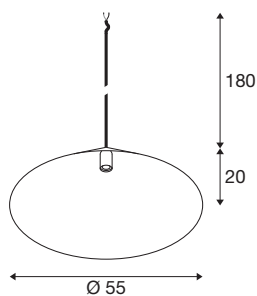

MAGICO 55

pendelarmatuur, E27, pendellengte 180 cm, 1x max. 10W, mat zwart

De MAGICO-pendelarmaturen zijn elegante, kegelvormige armaturen die verkrijgbaar zijn in drie maten en drie kleurvarianten. In mat zwart, mat wit of een combinatie van zwart en goud bieden ze een breed scala aan vormgevingsmogelijkheden. Met hun open kabeleinde en een passende adapter zijn ze bovendien in een railsysteem te integreren.

TECHNISCHE SPECIFICATIES

Art.nr.	1008507
Fitting	E27
Lichtbronnen	LED E27
Aantal fittingen	1
Inclusief lampen	Geen
IP-code	IP20
Slagvastheidsklasse	IK 02
Slagvastheid	0.2 Joule
Montage	Inbouw
Montagebeschrijving	Plafond, Plafond met accessoires, Rail plafond
Primaire nominale spanning	220-240V ~50/60Hz
Veiligheidsklasse	II
Wattage	10 W
minimale omgevingstemperatuur	-20 °C
maximale omgevingstemperatuur	45 °C
Kleur	matzwart
Hoogte	20 cm
Diameter	55 cm
Pendellengte	180 cm
Nettogewicht	2.1 kg
Brutogewicht	3.35 kg