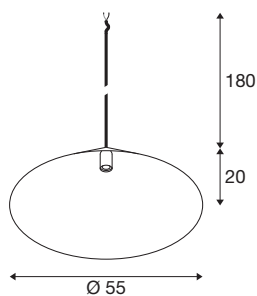

MAGICO 55

pendelarmatuur, E27, pendellengte 180 cm, 1x max. 10W, mat zwart/goud

De MAGICO-pendelarmaturen zijn elegante, kegelvormige armaturen die verkrijgbaar zijn in drie maten en drie kleurvarianten. In mat zwart, mat wit of een combinatie van zwart en goud bieden ze een breed scala aan vormgevingsmogelijkheden. Met hun open kabeleinde en een passende adapter zijn ze bovendien in een railsysteem te integreren.

TECHNISCHE SPECIFICATIES

Art.nr.	1008508
Fitting	E27
Lichtbronnen	LED E27
Aantal fittingen	1
Inclusief lampen	Geen
IP-code	IP20
Slagvastheidsklasse	IK 02
Slagvastheid	0.2 Joule
Montage	Inbouw
Montagebeschrijving	Plafond, Plafond met accessoires, Rail plafond
Primaire nominale spanning	220-240V ~50/60Hz
Veiligheidsklasse	II
Wattage	10 W
minimale omgevingstemperatuur	-20 °C
maximale omgevingstemperatuur	45 °C
Kleur	mat zwart/goud
Hoogte	20 cm
Diameter	55 cm
Pendellengte	180 cm
Nettogewicht	2.1 kg
Brutogewicht	3.35 kg