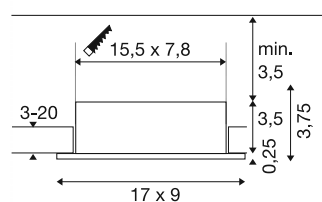

TECHNISCHE SPECIFICATIES

Art.nr.	1008509
Fitting	GU10
Aantal fittingen	2
Horizontaal draaibereik	30 °
IP-code	IP20
Montage	Inbouw
Primaire nominale spanning	220-240V ~50/60 Hz
Veiligheidsklasse	II
Wattage	10 W
Kleur	wit
Lengte	17 cm
Breedte	9 cm
Hoogte	3.75 cm
Nettogewicht	0.25 kg
Brutogewicht	0.34 kg
Vorm inbouwopening	vierkant
Inbouw lengte	15.5 cm
Inbouw breedte	7.8 cm
Inbouw diepte	7 cm