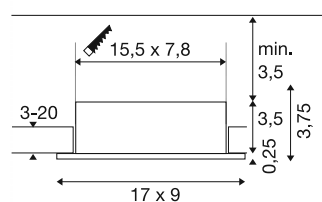

TECHNISCHE SPECIFICATIES

Art.nr.	1008510
Fitting	GU10
Aantal fittingen	2
Horizontaal draaibereik	30 °
IP-code	IP20
Montage	Inbouw
Primaire nominale spanning	220-240V ~50/60 Hz
Veiligheidsklasse	II
Wattage	10 W
Kleur	zwart
Lengte	17 cm
Breedte	9 cm
Hoogte	3.75 cm
Nettogewicht	0.34 kg
Brutogewicht	0.43 kg
Vorm inbouwopening	vierkant
Inbouw lengte	15.5 cm
Inbouw breedte	7.8 cm
Inbouw diepte	5 cm