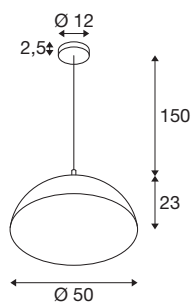

FORCHINI 50

pendelarmatuur, E27, pendellengte 150 cm, 1x max. 40W, mat zwart/mat goud

Ontdek de elegante collectie FORCHINI-pendelarmaturen, die elk vertrek betoveren met hun tijdloze esthetiek en warme verlichtingsambianc. Elk armatuur heeft een rozet voor eenvoudige plafondinstallatie en een klassieke conische lampenkap met goudkleurige binnenkant. Deze combinatie, samen met een vrij selecteerbare E27 led lichtbron, creëert een gezellige en warme verlichtingsambianc.

TECHNISCHE SPECIFICATIES

Art.nr.	1008535
Fitting	E27
Aantal fittingen	1
IP-code	IP20
Slagvastheid	0.2 Joule
Montage	Opbouw
Montagebeschrijving	Plafond
Primaire nominale spanning	220-240V ~50/60Hz
Veiligheidsklasse	I
Wattage	40 W
Omgevingstemperatuur	25 °C
Kleur	matzwart/matgoud
Hoogte	23 cm
Diameter	50 cm
Pendellengte	150 cm
Nettogewicht	2.1 kg
Brutogewicht	4 kg