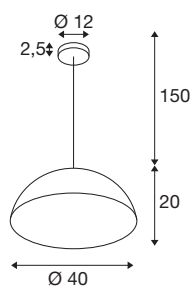

FORCHINI M 40

pendelarmatuur, E27, pendellengte 150 cm, 1x max. 40W, mat zwart/mat goud

Ontdek de elegante collectie FORCHINI-pendelarmaturen, die elk vertrek betoveren met hun tijdloze esthetiek en warme verlichtingsambianc. Elk armatuur heeft een rozet voor eenvoudige plafondinstallatie en een klassieke conische lampenkap met goudkleurige binnenkant. Deze combinatie, samen met een vrij selecteerbare E27 led lichtbron, creëert een gezellige en warme verlichtingsambianc.

TECHNISCHE SPECIFICATIES

Art.nr.	1008536
Fitting	E27
Aantal fittingen	1
IP-code	IP20
Slagvastheid	0.2 Joule
Montage	Opbouw
Montagebeschrijving	Plafond
Primaire nominale spanning	220-240V ~50/60Hz
Veiligheidsklasse	I
Wattage	40 W
Omgevingstemperatuur	25 °C
Kleur	matzwart/matgoud
Hoogte	20 cm
Diameter	40 cm
Pendellengte	150 cm
Nettogewicht	1.7 kg
Brutogewicht	3.6 kg