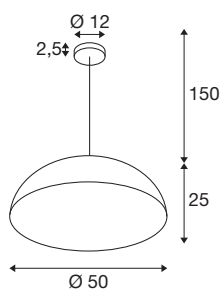

FORCHINI M 50

pendelarmatuur, E27, pendellengte 150 cm, 1x max. 40W, mat zwart/mat goud

Ontdek de elegante collectie FORCHINI-pendelarmaturen, die elk vertrek betoveren met hun tijdloze esthetiek en warme verlichtingsambiance. Elk armatuur heeft een rozet voor eenvoudige plafondinstallatie en een klassieke conische lampenkap met goudkleurige binnenkant. Deze combinatie, samen met een vrij selecteerbare E27 led lichtbron, creëert een gezellige en warme verlichtingsambiance.

TECHNISCHE SPECIFICATIES

Art.nr.	1008537
Fitting	E27
Aantal fittingen	1
IP-code	IP20
Slagvastheid	0.2 Joule
Montage	Opbouw
Montagebeschrijving	Plafond
Primaire nominale spanning	220-240V ~50/60Hz
Veiligheidsklasse	I
Wattage	40 W
Omgevingstemperatuur	25 °C
Kleur	matzwart/matgoud
Hoogte	25 cm
Diameter	50 cm
Pendellengte	150 cm
Nettogewicht	3 kg
Brutogewicht	3 kg