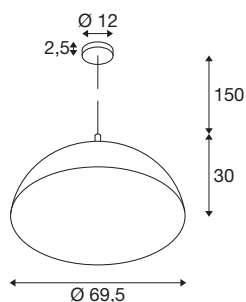

FORCHINI 70

pendelarmatuur, E27, pendellengte 150 cm, 1x max. 40W, mat zwart/mat goud

Ontdek de elegante collectie FORCHINI-pendelarmaturen, die elk vertrek betoveren met hun tijdloze esthetiek en warme verlichtingsambiance. Elk armatuur heeft een rozet voor eenvoudige plafondinstallatie en een klassieke conische lampenkap met goudkleurige binnenkant. Deze combinatie, samen met een vrij selecteerbare E27 led lichtbron, creëert een gezellige en warme verlichtingsambiance.

TECHNISCHE SPECIFICATIES

Art.nr.	1008538
Fitting	E27
Aantal fittingen	1
IP-code	IP20
Slagvastheid	0.2 Joule
Montage	Opbouw
Montagebeschrijving	Plafond
Primaire nominale spanning	220-240V ~50/60Hz
Veiligheidsklasse	I
Wattage	40 W
Omgevingstemperatuur	25 °C
Kleur	matzwart/matgoud
Hoogte	30 cm
Diameter	69.5 cm
Pendellengte	150 cm
Nettogewicht	3.3 kg
Brutogewicht	6.5 kg