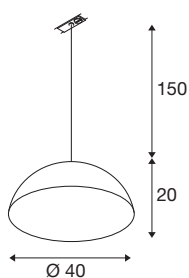

FORCHINI M 40 TRACK

1~ pendelarmatuur, E27, pendellengte 150 cm, adapter zilvergrijs, 1x max. 40W, mat zwart/mat goud

Ontdek de elegante collectie FORCHINI-pendelarmaturen, die elk vertrek betoveren met hun tijdloze esthetiek en warme verlichtingsambiance. De FORCHINI M is uitgerust met een adapter voor het 1-fase hoogvoltage railsysteem. In combinatie met een vrij selecteerbare E27 led lichtbron creëert de klassieke kegelvormige lampenkap met goudkleurige binnenkant een warme, stralende verlichtingsambiance vanaf een pendellengte van 1,5 meter.

TECHNISCHE SPECIFICATIES

Art.nr.	1008539
Fitting	E27
Aantal fittingen	1
IP-code	IP20
Slagvastheid	0.2 Joule
Montagebeschrijving	Rail plafond
Primaire nominale spanning	220-240V ~50/60Hz
Veiligheidsklasse	II
Wattage	40 W
Omgevingstemperatuur	25 °C
Kleur	matzwart/matgoud
Hoogte	20 cm
Diameter	40 cm
Pendellengte	150 cm
Nettogewicht	1.7 kg
Brutogewicht	3.2 kg