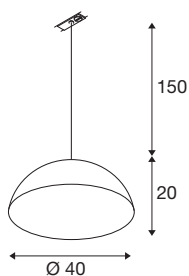

FORCHINI M 40 TRACK

1~ pendelarmatuur, E27, pendellengte 150 cm, zwarte adapter, 1x max. 40W, mat zwart/mat goud

Ontdek de elegante collectie FORCHINI-pendelarmaturen, die elk vertrek betoveren met hun tijdloze esthetiek en warme verlichtingsambiance. De FORCHINI M is uitgerust met een adapter voor het 1-fase hoogvoltage railsysteem. In combinatie met een vrij selecteerbare E27 led lichtbron creëert de klassieke kegelvormige lampenkap met goudkleurige binnenkant een warme, stralende verlichtingsambiance vanaf een pendellengte van 1,5 meter.

TECHNISCHE SPECIFICATIES

Art.nr.	1008540
Fitting	E27
Aantal fittingen	1
IP-code	IP20
Slagvastheid	0.2 Joule
Montagebeschrijving	Rail plafond
Primaire nominale spanning	220-240V ~50/60Hz
Veiligheidsklasse	II
Wattage	40 W
Omgevingstemperatuur	25 °C
Kleur	matzwart/matgoud
Hoogte	20 cm
Diameter	40 cm
Pendellengte	150 cm
Nettogewicht	1.7 kg
Brutogewicht	3.2 kg