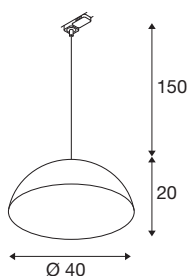

## FORCHINI M 40 TRACK

3~ pendelarmatuur, E27, pendellengte 150 cm, adapter zwart, 1x max. 40W, mat zwart/mat goud

Ontdek de elegante collectie FORCHINI-pendelarmaturen, die elk vertrek betoveren met hun tijdloze esthetiek en warme verlichtingsambiance. De FORCHINI M is uitgerust met een adapter voor het 3-fase hoogvoltage railsysteem. In combinatie met een vrij selecteerbare E27 led lichtbron creëert de klassieke kegelvormige lampenkap met goudkleurige binnenkant een warme, stralende verlichtingsambiance vanaf een pendellengte van 1,5 meter.

## TECHNISCHE SPECIFICATIES

Art.nr.	1008541
Fitting	E27
Aantal fittingen	1
IP-code	IP20
Slagvastheid	0.2 Joule
Montagebeschrijving	Rail plafond
Primaire nominale spanning	220-240V ~50/60Hz
Veiligheidsklasse	II
Wattage	40 W
Omgevingstemperatuur	25 °C
Kleur	matzwart/matgoud
Hoogte	20 cm
Diameter	40 cm
Pendellengte	150 cm
Nettogewicht	1.7 kg
Brutogewicht	3.22 kg