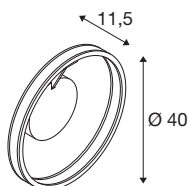

## TECHNISCHE SPECIFICATIES

Art.nr.	1008551
Aantal verschillende lichtopeningen	2
IP-code	IP20
Montage	Opbouw
Dimbaar	Ja
Dimtechniek	DALI, Aanraking
Primaire nominale spanning	220-240V ~50/60 Hz
Secundaire stroom / spanning	350 mA
Veiligheidsklasse	I
Wattage	14 W
minimale omgevingstemperatuur	-20 °C
maximale omgevingstemperatuur	45 °C
Aantal armaturen bij LS B16A	40
Aantal armaturen bij LS C16A	60
Niveau van inschakelstroom	30 A
Duur van inschakelstroom	100 µs
Lumen	450/450 lm
Lichtkleurtemperatuur	2700/3000 Kelvin
Kleur	messing
CRI	90
Levensduur	50000 h
Hoogte	11.5 cm

<b>Diameter</b>	40 cm
<b>Nettogewicht</b>	1.4 kg
<b>Brutogewicht</b>	3.22 kg