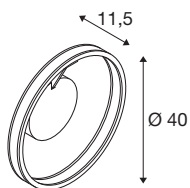

TECHNISCHE SPECIFICATIES

Art.nr.	1008552
Aantal verschillende lichtopeningen	2
IP-code	IP20
Montage	Opbouw
Dimbaar	Ja
Dimtechniek	DALI, Aanraking
Primaire nominale spanning	220-240V ~50/60 Hz
Secundaire stroom / spanning	350 mA
Veiligheidsklasse	I
Wattage	14 W
minimale omgevingstemperatuur	-20 °C
maximale omgevingstemperatuur	45 °C
Aantal armaturen bij LS B16A	40
Aantal armaturen bij LS C16A	60
Niveau van inschakelstroom	30 A
Duur van inschakelstroom	100 µs
Lumen	450/450 lm
Lichtkleurtemperatuur	2700/3000 Kelvin
Kleur	wit
CRI	90
Levensduur	50000 h
Hoogte	11.5 cm

Diameter	40 cm
Nettogewicht	1.4 kg
Brutogewicht	3.22 kg