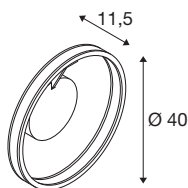

TECHNISCHE SPECIFICATIES

Art.nr.	1008553
Aantal verschillende lichtopeningen	2
IP-code	IP20
Montage	Opbouw
Dimbaar	Ja
Dimtechniek	DALI, Aanraking
Primaire nominale spanning	220-240V ~50/60 Hz
Secundaire stroom / spanning	350 mA
Veiligheidsklasse	I
Wattage	14 W
minimale omgevingstemperatuur	-20 °C
maximale omgevingstemperatuur	45 °C
Aantal armaturen bij LS B16A	40
Aantal armaturen bij LS C16A	60
Niveau van inschakelstroom	30 A
Duur van inschakelstroom	100 µs
Lumen	450/450 lm
Lichtkleurtemperatuur	2700/3000 Kelvin
Kleur	zwart
CRI	90
Levensduur	50000 h
Hoogte	11.5 cm

Diameter	40 cm
Nettogewicht	1.4 kg
Brutogewicht	3.22 kg