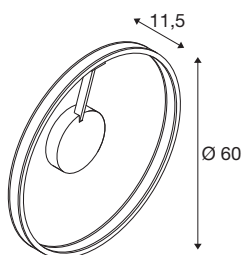

## TECHNISCHE SPECIFICATIES

Art.nr.	1008554
Aantal verschillende lichtopeningen	2
IP-code	IP20
Montage	Opbouw
Dimbaar	Ja
Dimtechniek	DALI, Aanraking
Primaire nominale spanning	220-240V ~50/60 Hz
Secundaire stroom / spanning	600 mA
Veiligheidsklasse	I
Wattage	23 W
minimale omgevingstemperatuur	-20 °C
maximale omgevingstemperatuur	45 °C
Aantal armaturen bij LS B16A	40
Aantal armaturen bij LS C16A	60
Niveau van inschakelstroom	30 A
Duur van inschakelstroom	100 µs
Lumen	750/850 lm
Lichtkleurtemperatuur	2700/3000 Kelvin
Kleur	messing
CRI	90
Levensduur	50000 h
Hoogte	11.5 cm

<b>Diameter</b>	60 cm
<b>Nettogewicht</b>	1.8 kg
<b>Brutogewicht</b>	4.68 kg