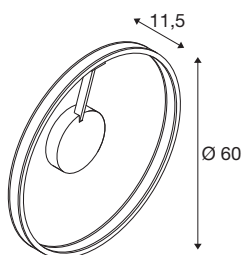

## TECHNISCHE SPECIFICATIES

Art.nr.	1008555
Aantal verschillende lichtopeningen	2
IP-code	IP20
Montage	Opbouw
Dimbaar	Ja
Dimtechniek	DALI, Aanraking
Primaire nominale spanning	220-240V ~50/60 Hz
Secundaire stroom / spanning	600 mA
Veiligheidsklasse	I
Wattage	23 W
minimale omgevingstemperatuur	-20 °C
maximale omgevingstemperatuur	45 °C
Aantal armaturen bij LS B16A	40
Aantal armaturen bij LS C16A	60
Niveau van inschakelstroom	30 A
Duur van inschakelstroom	100 µs
Lumen	750/850 lm
Lichtkleurtemperatuur	2700/3000 Kelvin
Kleur	wit
CRI	90
Levensduur	50000 h
Hoogte	11.5 cm

<b>Diameter</b>	60 cm
<b>Nettogewicht</b>	1.8 kg
<b>Brutogewicht</b>	4.68 kg