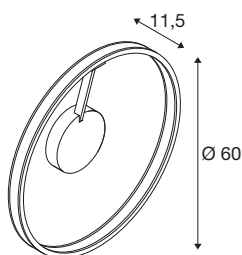

TECHNISCHE SPECIFICATIES

Art.nr.	1008556
Aantal verschillende lichtopeningen	2
IP-code	IP20
Montage	Opbouw
Dimbaar	Ja
Dimtechniek	DALI, Aanraking
Primaire nominale spanning	220-240V ~50/60 Hz
Secundaire stroom / spanning	600 mA
Veiligheidsklasse	I
Wattage	23 W
minimale omgevingstemperatuur	-20 °C
maximale omgevingstemperatuur	45 °C
Aantal armaturen bij LS B16A	40
Aantal armaturen bij LS C16A	60
Niveau van inschakelstroom	30 A
Duur van inschakelstroom	100 µs
Lumen	550/550 lm
Lichtkleurtemperatuur	2700/3000 Kelvin
Kleur	zwart
CRI	90
Levensduur	50000 h
Hoogte	11.5 cm

Diameter	60 cm
Nettogewicht	1.8 kg
Brutogewicht	4.68 kg