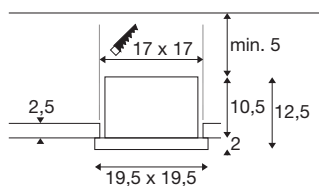

## TECHNISCHE SPECIFICATIES

Art.nr.	1008567
Aantal verschillende lichtopeningen	1
IP-code	IP20
Montage	Inbouw
Dimbaar	Ja
Dimtechniek	DALI, Aanraking
Primaire nominale spanning	220-240V ~50/60 Hz
Secundaire stroom / spanning	700 mA
Veiligheidsklasse	II
Wattage	27 W
Omgevingstemperatuur	85 °C
minimale omgevingstemperatuur	-20 °C
maximale omgevingstemperatuur	40 °C
Aantal armaturen bij LS B16A	74
Aantal armaturen bij LS C16A	100
Niveau van inschakelstroom	15 A
Duur van inschakelstroom	100 µs
Lumen	3050 lm
Lichtkleurtemperatuur	3000 Kelvin
Kleur	wit/zwart
CRI	90
Binning	6 SDCM

<b>Levensduur</b>	50000 h
<b>Risk Group</b>	1
<b>Lengte</b>	19.5 cm
<b>Breedte</b>	19.5 cm
<b>Hoogte</b>	12.5 cm
<b>Nettogewicht</b>	1.48 kg
<b>Brutogewicht</b>	1.92 kg
<b>Vorm inbouwopening</b>	vierkant
<b>Inbouwlengte</b>	17 cm
<b>Inbouwbreedte</b>	17 cm
<b>Inbouwdiepte</b>	12.5 cm