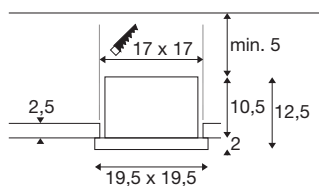

## TECHNISCHE SPECIFICATIES

Art.nr.	1008568
Aantal verschillende lichtopeningen	1
IP-code	IP20
Montage	Inbouw
Dimbaar	Ja
Dimtechniek	DALI, Aanraking
Primaire nominale spanning	220-240V ~50/60 Hz
Secundaire stroom / spanning	700
Veiligheidsklasse	II
Wattage	27 W
Omgevingstemperatuur	85 °C
minimale omgevingstemperatuur	-20 °C
maximale omgevingstemperatuur	40 °C
Aantal armaturen bij LS B16A	74
Aantal armaturen bij LS C16A	100
Niveau van inschakelstroom	15 A
Duur van inschakelstroom	100 µs
Lumen	3050 lm
Lichtkleurtemperatuur	3000 Kelvin
Kleur	zwart/zwart
CRI	90
Binning	6 SDCM

<b>Levensduur</b>	50000 h
<b>Risk Group</b>	1
<b>Lengte</b>	19.5 cm
<b>Breedte</b>	19.5 cm
<b>Hoogte</b>	12.5 cm
<b>Nettogewicht</b>	1.48 kg
<b>Brutogewicht</b>	1.92 kg
<b>Vorm inbouwopening</b>	vierkant
<b>Inbouwlengte</b>	17 cm
<b>Inbouwbreedte</b>	17 cm
<b>Inbouwdiepte</b>	12.5 cm