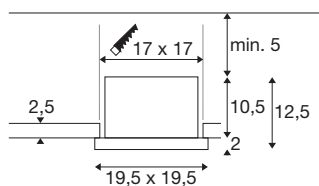

TECHNISCHE SPECIFICATIES

Art.nr.	1008569
Aantal verschillende lichtopeningen	1
IP-code	IP20
Montage	Inbouw
Dimbaar	Ja
Dimtechniek	DALI, Aanraking
Primaire nominale spanning	220-240V ~50/60 Hz
Secundaire stroom / spanning	700
Veiligheidsklasse	II
Wattage	27 W
Omgevingstemperatuur	85 °C
minimale omgevingstemperatuur	-20 °C
maximale omgevingstemperatuur	40 °C
Aantal armaturen bij LS B16A	74
Aantal armaturen bij LS C16A	100
Niveau van inschakelstroom	15 A
Duur van inschakelstroom	100 µs
Lumen	3350 lm
Lichtkleurtemperatuur	4000 Kelvin
Kleur	wit/zwart
CRI	90
Binning	6 SDCM

Levensduur	50000 h
Risk Group	1
Lengte	19.5 cm
Breedte	19.5 cm
Hoogte	12.5 cm
Nettogewicht	1.48 kg
Brutogewicht	1.92 kg
Vorm inbouwopening	vierkant
Inbouwlengte	17 cm
Inbouwbreedte	17 cm
Inbouwdiepte	12.5 cm