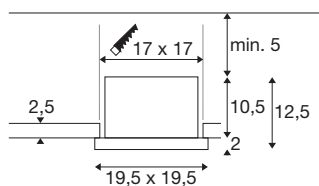

TECHNISCHE SPECIFICATIES

Art.nr.	1008570
Aantal verschillende lichtopeningen	1
IP-code	IP20
Montage	Inbouw
Dimbaar	Ja
Dimtechniek	DALI, Aanraking
Primaire nominale spanning	220-240V ~50/60 Hz
Secundaire stroom / spanning	700
Veiligheidsklasse	II
Wattage	27 W
Omgevingstemperatuur	85 °C
minimale omgevingstemperatuur	-20 °C
maximale omgevingstemperatuur	40 °C
Aantal armaturen bij LS B16A	74
Aantal armaturen bij LS C16A	100
Niveau van inschakelstroom	15 A
Duur van inschakelstroom	100 µs
Lumen	3350 lm
Lichtkleurtemperatuur	4000 Kelvin
Kleur	zwart/zwart
CRI	90
Binning	6 SDCM

Levensduur	50000 h
Risk Group	1
Lengte	19.5 cm
Breedte	19.5 cm
Hoogte	12.5 cm
Nettogewicht	1.48 kg
Brutogewicht	1.92 kg
Vorm inbouwopening	vierkant
Inbouwlengte	17 cm
Inbouwbreedte	17 cm
Inbouwdiepte	12.5 cm