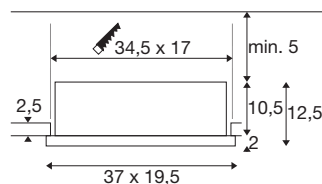

## TECHNISCHE SPECIFICATIES

Art.nr.	1008571
Aantal verschillende lichtopeningen	2
IP-code	IP20
Montage	Inbouw
Dimbaar	Ja
Dimtechniek	DALI, Aanraking
Primaire nominale spanning	220-240V ~50/60 Hz
Secundaire stroom / spanning	1400
Veiligheidsklasse	II
Wattage	54 W
Omgevingstemperatuur	80 °C
minimale omgevingstemperatuur	-20 °C
maximale omgevingstemperatuur	40 °C
Aantal armaturen bij LS B16A	37
Aantal armaturen bij LS C16A	74
Niveau van inschakelstroom	65 A
Duur van inschakelstroom	100 µs
Lumen	3150 lm
Lichtkleurtemperatuur	3000 Kelvin
Kleur	wit/zwart
CRI	90
Binning	6 SDCM

<b>Levensduur</b>	50000 h
<b>Risk Group</b>	1
<b>Lengte</b>	37 cm
<b>Breedte</b>	19.5 cm
<b>Hoogte</b>	12.5 cm
<b>Nettogewicht</b>	2.8 kg
<b>Brutogewicht</b>	3.24 kg
<b>Vorm inbouwopening</b>	vierkant
<b>Inbouwlengte</b>	34.5 cm
<b>Inbouwbreedte</b>	17 cm
<b>Inbouwdiepte</b>	12.5 cm