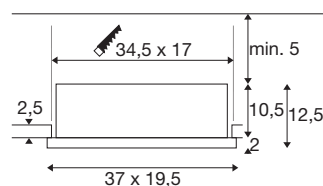

TECHNISCHE SPECIFICATIES

Art.nr.	1008572
Aantal verschillende lichtopeningen	2
IP-code	IP20
Montage	Inbouw
Dimbaar	Ja
Dimtechniek	DALI, Aanraking
Primaire nominale spanning	220-240V ~50/60 Hz
Secundaire stroom / spanning	1400
Veiligheidsklasse	II
Wattage	54 W
Omgevingstemperatuur	80 °C
minimale omgevingstemperatuur	-20 °C
maximale omgevingstemperatuur	40 °C
Aantal armaturen bij LS B16A	37
Aantal armaturen bij LS C16A	74
Niveau van inschakelstroom	65 A
Duur van inschakelstroom	100 µs
Lumen	3150 lm
Lichtkleurtemperatuur	3000 Kelvin
Kleur	zwart/zwart
CRI	90
Binning	6 SDCM

Levensduur	50000 h
Risk Group	1
Lengte	37 cm
Breedte	19.5 cm
Hoogte	12.5 cm
Nettogewicht	2.8 kg
Brutogewicht	3.24 kg
Vorm inbouwopening	vierkant
Inbouwlengte	34.5 cm
Inbouwbreedte	17 cm
Inbouwdiepte	12.5 cm