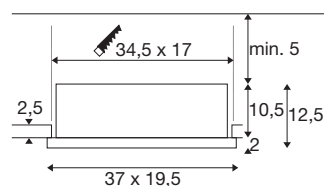

TECHNISCHE SPECIFICATIES

Art.nr.	1008573
Aantal verschillende lichtopeningen	2
IP-code	IP20
Montage	Inbouw
Dimbaar	Ja
Dimtechniek	DALI, Aanraking
Primaire nominale spanning	220-240V ~50/60 Hz
Secundaire stroom / spanning	1400
Veiligheidsklasse	II
Wattage	54 W
Omgevingstemperatuur	80 °C
minimale omgevingstemperatuur	-20 °C
maximale omgevingstemperatuur	40 °C
Aantal armaturen bij LS B16A	37
Aantal armaturen bij LS C16A	74
Niveau van inschakelstroom	65 A
Duur van inschakelstroom	100 µs
Lumen	3400 lm
Lichtkleurtemperatuur	4000 Kelvin
Kleur	wit/zwart
CRI	90
Binning	6 SDCM

Levensduur	50000 h
Risk Group	1
Lengte	37 cm
Breedte	19.5 cm
Hoogte	12.5 cm
Nettogewicht	2.8 kg
Brutogewicht	3.24 kg
Vorm inbouwopening	vierkant
Inbouwlengte	34.5 cm
Inbouwbreedte	17 cm
Inbouwdiepte	12.5 cm