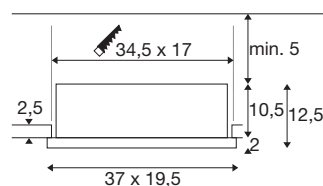

## TECHNISCHE SPECIFICATIES

Art.nr.	1008574
Aantal verschillende lichtopeningen	2
IP-code	IP20
Montage	Inbouw
Dimbaar	Ja
Dimtechniek	DALI, Aanraking
Primaire nominale spanning	220-240V ~50/60 Hz
Secundaire stroom / spanning	1400
Veiligheidsklasse	II
Wattage	54 W
Omgevingstemperatuur	80 °C
minimale omgevingstemperatuur	-20 °C
maximale omgevingstemperatuur	40 °C
Aantal armaturen bij LS B16A	37
Aantal armaturen bij LS C16A	74
Niveau van inschakelstroom	65 A
Duur van inschakelstroom	100 µs
Lumen	3400 lm
Lichtkleurtemperatuur	4000 Kelvin
Kleur	zwart/zwart
CRI	90
Binning	6 SDCM

<b>Levensduur</b>	50000 h
<b>Risk Group</b>	1
<b>Lengte</b>	37 cm
<b>Breedte</b>	19.5 cm
<b>Hoogte</b>	12.5 cm
<b>Nettogewicht</b>	2.8 kg
<b>Brutogewicht</b>	3.24 kg
<b>Vorm inbouwopening</b>	vierkant
<b>Inbouwlengte</b>	34.5 cm
<b>Inbouwbreedte</b>	17 cm
<b>Inbouwdiepte</b>	12.5 cm