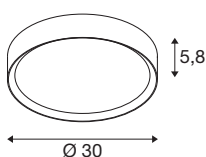

DECONA

wand- en plafondopbouwarmatuur, rond, 2700/3000K, 18W, PHASE, wit

Ontdek modern design met een aantrekkelijke prijs-kwaliteitverhouding: DECONA wand- en plafondopbouwarmaturen zijn verkrijgbaar in twee verschillende maten, in de kleuren zwart en wit of met een gouden binnenring voor een trendy kleuraccent. Met de afzonderlijk verkrijgbare inbouwframes en ophangsets zijn de armaturen ook als inbouw- en pendelarmaturen te installeren. En dankzij hun IP44-beschermingsklasse zijn ze bovendien geschikt voor gebruik in de badkamer.

TECHNISCHE SPECIFICATIES

Art.nr.	1008577
IP-code	IP44
Slagvastheidsklasse	IK 02
Slagvastheid	0.2 Joule
Montage	Opbouw
Dimbaar	Ja
Dimtechniek	Fase-afsnijding
Primaire nominale spanning	220-240V ~50/60 Hz
Secundaire stroom / spanning	230
Veiligheidsklasse	I
Wattage	18 W
minimale omgevingstemperatuur	-20 °C
maximale omgevingstemperatuur	45 °C
Lumen	1600/1600 lm
Lichtkleurtemperatuur	2700/3000 Kelvin
Kleur	wit
CRI	90
Levensduur	50000 h
Risk Group	0
Hoogte	5.8 cm
Diameter	30 cm
Nettogewicht	1.28 kg

Brutogewicht	1.48 kg
--------------	---------

Accessoires

1008588	DECONA , ophangset, pendellengte 150 cm, wit
1008585	DECONA , inbouwframe, Ø31,3 cm, wit