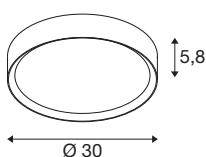

DECONA

wand- en plafondopbouwarmatuur, rond, 2700/3000K, 18W, PHASE, zwart

Ontdek modern design met een aantrekkelijke prijs-kwaliteitverhouding: DECONA wand- en plafondopbouwarmaturen zijn verkrijgbaar in twee verschillende maten, in de kleuren zwart en wit of met een gouden binnenring voor een trendy kleuraccent. Met de afzonderlijk verkrijgbare inbouwframes en ophangsets zijn de armaturen ook als inbouw- en pendelarmaturen te installeren. En dankzij hun IP44-beschermingsklasse zijn ze bovendien geschikt voor gebruik in de badkamer.

TECHNISCHE SPECIFICATIES

Art.nr.	1008578
IP-code	IP44
Slagvastheidsklasse	IK 02
Slagvastheid	0.2 Joule
Montage	Opbouw
Dimbaar	Ja
Dimtechniek	Fase-afsnijding
Primaire nominale spanning	220-240V ~50/60 Hz
Secundaire stroom / spanning	230
Veiligheidsklasse	I
Wattage	18 W
minimale omgevingstemperatuur	-20 °C
maximale omgevingstemperatuur	45 °C
Lumen	1450/1450 lm
Lichtkleurtemperatuur	2700/3000 Kelvin
Kleur	zwart
CRI	90
Levensduur	50000 h
Risk Group	0
Hoogte	5.8 cm
Diameter	30 cm
Nettogewicht	1.28 kg

Brutogewicht	1.48 kg
--------------	---------

Accessoires

1008585	DECONA , inbouwframe, Ø31,3 cm, wit
1008587	DECONA , ophangset, pendellengte 150 cm, zwart