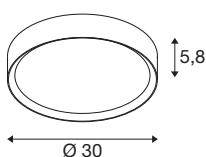

DECONA

wand- en plafondopbouwarmatuur, rond, 2700/3000K, 18W, PHASE, wit/goud

Ontdek modern design met een aantrekkelijke prijs-kwaliteitverhouding: DECONA wand- en plafondopbouwarmaturen zijn verkrijgbaar in twee verschillende maten, in de kleuren zwart en wit of met een gouden binnenring voor een trendy kleuraccent. Met de afzonderlijk verkrijgbare inbouwframes en ophangsets zijn de armaturen ook als inbouw- en pendelarmaturen te installeren. En dankzij hun IP44-beschermingsklasse zijn ze bovendien geschikt voor gebruik in de badkamer.

TECHNISCHE SPECIFICATIES

Art.nr.	1008579
IP-code	IP44
Slagvastheidsklasse	IK 02
Slagvastheid	0.2 Joule
Montage	Opbouw
Dimbaar	Ja
Dimtechniek	Fase-afsnijding
Primaire nominale spanning	220-240V ~50/60 Hz
Secundaire stroom / spanning	230
Veiligheidsklasse	I
Wattage	18 W
minimale omgevingstemperatuur	-20 °C
maximale omgevingstemperatuur	45 °C
Lumen	1530/1530 lm
Lichtkleurtemperatuur	2700/3000 Kelvin
Kleur	wit/goud
CRI	90
Levensduur	50000 h
Risk Group	0
Hoogte	5.8 cm
Diameter	30 cm
Nettogewicht	1.28 kg

Brutogewicht	1.48 kg
--------------	---------

Accessoires

1008588	DECONA , ophangset, pendellengte 150 cm, wit
1008585	DECONA , inbouwframe, Ø31,3 cm, wit