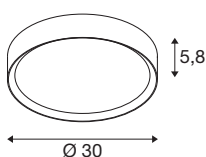

DECONA

wand- en plafondopbouwarmatuur, rond, 2700/3000K, 18W, PHASE, zwart/goud

Ontdek modern design met een aantrekkelijke prijs-kwaliteitverhouding: DECONA wand- en plafondopbouwarmaturen zijn verkrijgbaar in twee verschillende maten, in de kleuren zwart en wit of met een gouden binnenring voor een trendy kleuraccent. Met de afzonderlijk verkrijgbare inbouwframes en ophangsets zijn de armaturen ook als inbouw- en pendelarmaturen te installeren. En dankzij hun IP44-beschermingsklasse zijn ze bovendien geschikt voor gebruik in de badkamer.

TECHNISCHE SPECIFICATIES

Art.nr.	1008580
IP-code	IP44
Slagvastheidsklasse	IK 02
Slagvastheid	0.2 Joule
Montage	Opbouw
Dimbaar	Ja
Dimtechniek	Fase-afsnijding
Primaire nominale spanning	220-240V ~50/60 Hz
Secundaire stroom / spanning	230
Veiligheidsklasse	I
Wattage	18 W
minimale omgevingstemperatuur	-20 °C
maximale omgevingstemperatuur	45 °C
Lumen	1560/1560 lm
Lichtkleurtemperatuur	2700/3000 Kelvin
Kleur	zwart/goud
CRI	90
Levensduur	50000 h
Risk Group	0
Hoogte	5.8 cm
Diameter	30 cm
Nettogewicht	1.28 kg

Brutogewicht	1.48 kg
--------------	---------

Accessoires

1008585	DECONA , inbouwframe, Ø31,3 cm, wit
1008587	DECONA , ophangset, pendellengte 150 cm, zwart