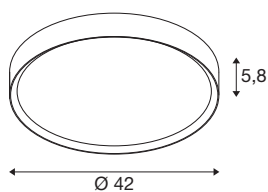

## DECONA

wand- en plafondopbouwarmatuur, rond, 2700/3000K, 23W, PHASE, wit

Ontdek modern design met een aantrekkelijke prijs-kwaliteitverhouding: DECONA wand- en plafondopbouwarmaturen zijn verkrijgbaar in twee verschillende maten, in de kleuren zwart en wit of met een gouden binnenring voor een trendy kleuraccent. Met de afzonderlijk verkrijgbare inbouwframes en ophangsets zijn de armaturen ook als inbouw- en pendelarmaturen te installeren. En dankzij hun IP44-beschermingsklasse zijn ze bovendien geschikt voor gebruik in de badkamer.

## TECHNISCHE SPECIFICATIES

Art.nr.	1008581
IP-code	IP44
Slagvastheidsklasse	IK 02
Slagvastheid	0.2 Joule
Montage	Opbouw
Dimbaar	Ja
Dimtechniek	Fase-afsnijding
Primaire nominale spanning	220-240V ~50/60 Hz
Secundaire stroom / spanning	300
Veiligheidsklasse	I
Wattage	23 W
minimale omgevingstemperatuur	-20 °C
maximale omgevingstemperatuur	45 °C
Lumen	2140/2140 lm
Lichtkleurtemperatuur	2700/3000 Kelvin
Kleur	wit
CRI	90
Levensduur	50000 h
Risk Group	0
Hoogte	5.8 cm
Diameter	42 cm
Nettogewicht	2.23 kg