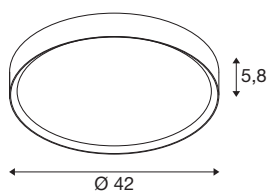

DECONA

wand- en plafondopbouwarmatuur, rond, 2700/3000K, 23W, PHASE, zwart

Ontdek modern design met een aantrekkelijke prijs-kwaliteitverhouding: DECONA wand- en plafondopbouwarmaturen zijn verkrijgbaar in twee verschillende maten, in de kleuren zwart en wit of met een gouden binnenring voor een trendy kleuraccent. Met de afzonderlijk verkrijgbare inbouwframes en ophangsets zijn de armaturen ook als inbouw- en pendelarmaturen te installeren. En dankzij hun IP44-beschermingsklasse zijn ze bovendien geschikt voor gebruik in de badkamer.

TECHNISCHE SPECIFICATIES

Art.nr.	1008582
IP-code	IP44
Slagvastheidsklasse	IK 02
Slagvastheid	0.2 Joule
Montage	Opbouw
Dimbaar	Ja
Dimtechniek	Fase-afsnijding
Primaire nominale spanning	220-240V ~50/60 Hz
Secundaire stroom / spanning	300
Veiligheidsklasse	I
Wattage	23 W
minimale omgevingstemperatuur	-20 °C
maximale omgevingstemperatuur	45 °C
Lumen	2260/2260 lm
Lichtkleurtemperatuur	2700/3000 Kelvin
Kleur	zwart
CRI	90
Levensduur	50000 h
Risk Group	0
Hoogte	5.8 cm
Diameter	42 cm
Nettogewicht	2.23 kg

Brutogewicht	2.72 kg
--------------	---------

Accessoires

1008586	DECONA , inbouwframe, Ø43,3 cm, wit
1008587	DECONA , ophangset, pendellengte 150 cm, zwart