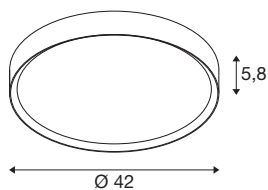

DECONA

wand- en plafondopbouwarmatuur, rond, 2700/3000K, 23W, PHASE, wit/goud

Ontdek modern design met een aantrekkelijke prijs-kwaliteitverhouding: DECONA wand- en plafondopbouwarmaturen zijn verkrijgbaar in twee verschillende maten, in de kleuren zwart en wit of met een gouden binnenring voor een trendy kleuraccent. Met de afzonderlijk verkrijgbare inbouwframes en ophangsets zijn de armaturen ook als inbouw- en pendelarmaturen te installeren. En dankzij hun IP44-beschermingsklasse zijn ze bovendien geschikt voor gebruik in de badkamer.

TECHNISCHE SPECIFICATIES

Art.nr.	1008583
IP-code	IP44
Slagvastheidsklasse	IK 02
Slagvastheid	0.2 Joule
Montage	Opbouw
Dimbaar	Ja
Dimtechniek	Fase-afsnijding
Primaire nominale spanning	220-240V ~50/60 Hz
Secundaire stroom / spanning	300
Veiligheidsklasse	I
Wattage	23 W
minimale omgevingstemperatuur	-20 °C
maximale omgevingstemperatuur	45 °C
Lumen	2020/2020 lm
Lichtkleurtemperatuur	2700/3000 Kelvin
Kleur	wit/goud
CRI	90
Levensduur	50000 h
Risk Group	0
Hoogte	5.8 cm
Diameter	42 cm
Nettogewicht	2.23 kg

Brutogewicht	2.72 kg
---------------------	---------